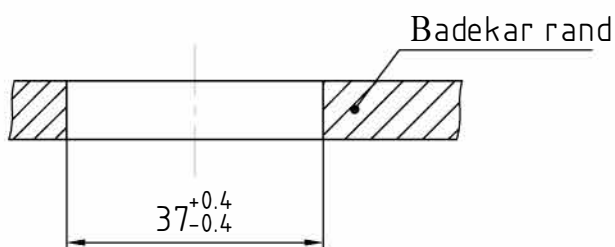

1 Funktionsknap Type: 012 341(1,2)B

3411B

3412B

Kabelens
bøjningsradius: min. 40 mm

Fungere	Ledelse	Gå fremad 2013
Almindelige Vand	Brun Hvid	Sort Rød

Hoved: Lange: 2m
z.B. Styring: 230 8091A-S01

Hul med hulsäv $\phi 37$ mm (Best. Nr.: WZ-37)