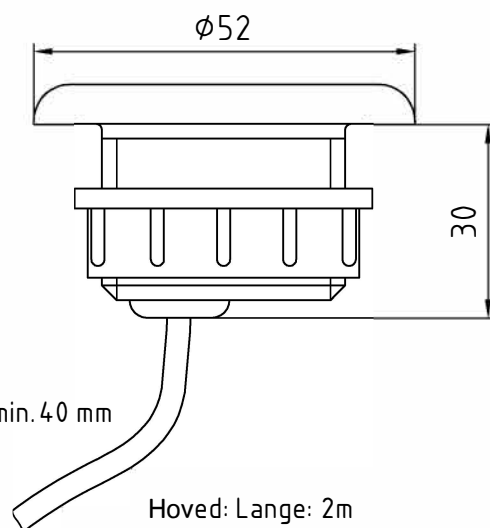

Tekniske havre

Nominel spænding	5-12V DC	Beskyttelsesklasse	IP 55
Skiftestrøm	max. 1-5mA DC	Driftstemperatur	-25 bis +70C°
LED-elektricitet	max. 5mA DC	Isolationsspænding:	500 V DC Nur für
Beskyttelsesklasse	III	Velegnet til indendørs brug!	

2 Funktionsknop type: 012 341(1,2)E

3411E

3412E

Kabelens
bøjningsradius: min. 40 mm

Hoved: Lange: 2m
z.B. Styling: 230 8022A-S07

Fungere	Ledelse	Leder før 2013
almindelige luft vand	brun gul grøn	sort blå hvid

Hul med hulsäv $\varnothing 37\text{mm}$ (Best. Nr.: WZ-37)

Tekniske havre

Nominal spænding	5-12V DC	Beskyttelsesklasse	IP 55
Skiftestrøm	max. 1-5mA DC	Driftstemperatur	-25 bis +70C°
LED-elektricitet	max. 5mA DC	Isolationsspænding:	500 V DC Nur für
Beskyttelsesklasse	III	Velegnet til indendørs brug!	

3 Funktionstaster Type: 012 341(1,2)I

3411I

3412I

Funktion	Leitung	Leitung vor 2013
Gemeinsamer	braun	schwarz
Luft	gelb	blau
Wasser	weiss	rot
Licht	grün	weiss

Bohrung mit Lochsäge ø37mm (Best. Nr.: WZ-37)