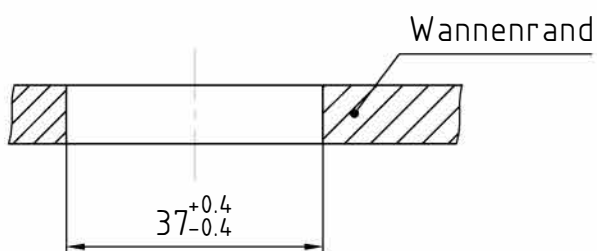

Hul med hulsäv $\varnothing 37\text{mm}$ (Best. Nr.: WZ-37)

Tekniske havre

Nominal spænding	5-12V DC	Beskyttelsesklasse	IP 55
Skiftestrøm	max. 1-5mA DC	Driftstemperatur	-25 bis +70C°
LED-elektricitet	max. 5mA DC	Isolationsspænding:	500 V DC Nur für
Beskyttelsesklasse	III	Velegnet til indendørs brug!	

3 Funktionstaster Type: 012 341(1,2)I

3411I

3412I

Funktion	Leitung	Leitung vor 2013
Gemeinsamer	braun	schwarz
Luft	gelb	blau
Wasser	weiss	rot
Licht	grün	weiss

Bohrung mit Lochsäge ø37mm (Best. Nr.: WZ-37)