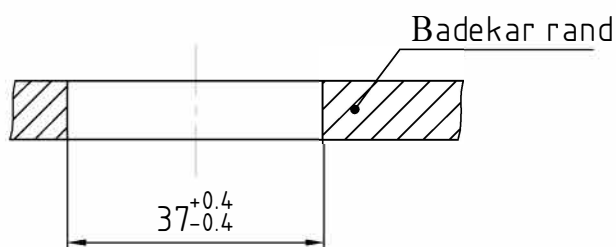

2 Funktionsknop type: 012 341(1,2)E

3411E

3412E

Kabelens
bøjningsradius: min. 40 mm

Hoved: Lange: 2m
z.B. Styling: 230 8022A-S07

Fungere	Ledelse	Leder før 2013
almindelige luft vand	brun gul grøn	sort blå hvid

Hul med hulsäv $\varnothing 37\text{mm}$ (Best. Nr.: WZ-37)

Tekniske havre

Nominal spænding	5-12V DC	Beskyttelsesklasse	IP 55
Skiftestrøm	max. 1-5mA DC	Driftstemperatur	-25 bis +70C°
LED-elektricitet	max. 5mA DC	Isolationsspænding:	500 V DC Nur für
Beskyttelsesklasse	III	Velegnet til indendørs brug!	