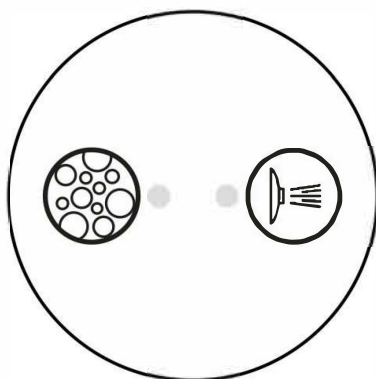

1 Funktionsknap Type: 012 341(1,2)B

3411B

3412B

Kabelens
bøjningsradius: min. 40 mm

Fungere	Ledelse	Gå fremad 2013
Almindelige Vand	Brun Hvid	Sort Rød

Hoved: Lange: 2m
z.B. Styring: 230 8091A-S01

Hul med hulsäv $\phi 37$ mm (Best. Nr.: WZ-37)

Tekniske havre

Nominel spænding	5-12V DC	Beskyttelsesklasse	IP 55
Skiftestrøm	max. 1-5mA DC	Driftstemperatur	-25 bis +70C°
LED-elektricitet	max. 5mA DC	Isolationsspænding:	500 V DC Nur für
Beskyttelsesklasse	III	Velegnet til indendørs brug!	

2 Funktionsknop type: 012 341(1,2)E

3411E

3412E

Kabelens
bøjningsradius: min. 40 mm

Hoved: Lange: 2m
z.B. Styling: 230 8022A-S07

Fungere	Ledelse	Leder før 2013
almindelige luft vand	brun gul grøn	sort blå hvid

Hul med hulsäv $\varnothing 37\text{mm}$ (Best. Nr.: WZ-37)

Tekniske havre

Nominal spænding	5-12V DC	Beskyttelsesklasse	IP 55
Skiftestrøm	max. 1-5mA DC	Driftstemperatur	-25 bis +70C°
LED-elektricitet	max. 5mA DC	Isolationsspænding:	500 V DC Nur für
Beskyttelsesklasse	III	Velegnet til indendørs brug!	