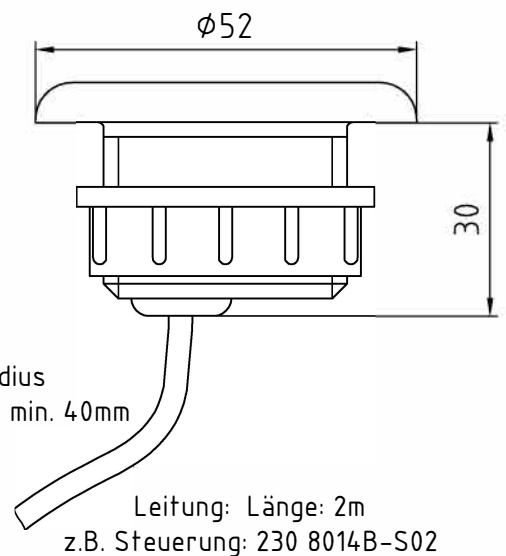

2 Funktionsknop type: 012 341(1,2)E

3411E

3412E

Kabelens
bøjningsradius: min. 40 mm

Hoved: Lange: 2m
z.B. Styling: 230 8022A-S07

Fungere	Ledelse	Leder før 2013
almindelige luft vand	brun gul grøn	sort blå hvid

Hul med hulsäv $\varnothing 37\text{mm}$ (Best. Nr.: WZ-37)

Tekniske havre

Nominal spænding	5-12V DC	Beskyttelsesklasse	IP 55
Skiftestrøm	max. 1-5mA DC	Driftstemperatur	-25 bis +70C°
LED-elektricitet	max. 5mA DC	Isolationsspænding:	500 V DC Nur für
Beskyttelsesklasse	III	Velegnet til indendørs brug!	

3 Funktionstaster Type: 012 341(1,2)I

3411I

3412I

Funktion	Leitung	Leitung vor 2013
Gemeinsamer	braun	schwarz
Luft	gelb	blau
Wasser	weiss	rot
Licht	grün	weiss

Bohrung mit Lochsäge ø37mm (Best. Nr.: WZ-37)