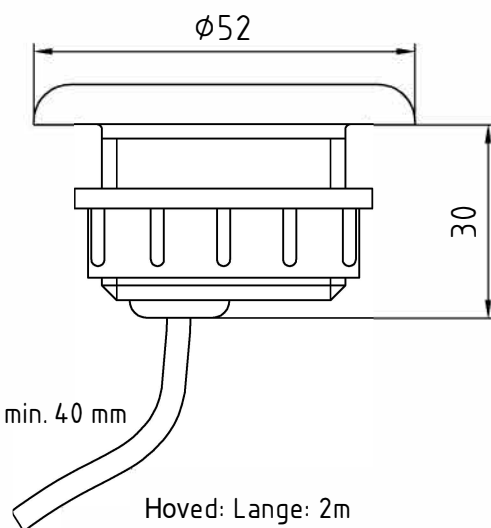

1 Funktionsknap Type: 012 341(1,2)B

3411B

3412B

Kabelens
bøjningsradius: min. 40 mm

Fungere	Ledelse	Gå fremad 2013
Almindelige Vand	Brun Hvid	Sort Rød

Hoved: Lange: 2m
z.B. Styring: 230 8091A-S01

Hul med hulsäv $\phi 37$ mm (Best. Nr.: WZ-37)

Tekniske havre

Nominel spænding	5-12V DC	Beskyttelsesklasse	IP 55
Skiftestrøm	max. 1-5mA DC	Driftstemperatur	-25 bis +70C°
LED-elektricitet	max. 5mA DC	Isolationsspænding:	500 V DC Nur für
Beskyttelsesklasse	III	Velegnet til indendørs brug!	

2 Funktionsknop type: 012 341(1,2)E

3411E

3412E

Kabelens
bøjningsradius: min. 40 mm

Hoved: Lange: 2m
z.B. Styling: 230 8022A-S07

Fungere	Ledelse	Leder før 2013
almindelige luft vand	brun gul grøn	sort blå hvid

Hul med hulsäv $\varnothing 37\text{mm}$ (Best. Nr.: WZ-37)

Tekniske havre

Nominal spænding	5-12V DC	Beskyttelsesklasse	IP 55
Skiftestrøm	max. 1-5mA DC	Driftstemperatur	-25 bis +70C°
LED-elektricitet	max. 5mA DC	Isolationsspænding:	500 V DC Nur für
Beskyttelsesklasse	III	Velegnet til indendørs brug!	