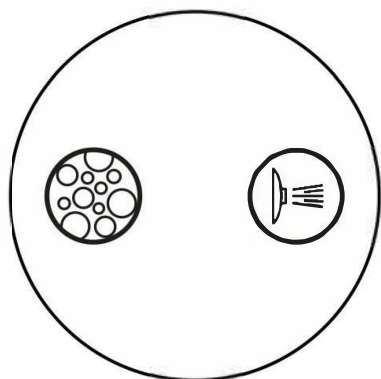

1 Funktionsknap Type: 012 341(1,2)B

3411B

3412B

Kabelens
bøjningsradius: min. 40 mm

Fungere	Ledelse	Gå fremad 2013
Almindelige Vand	Brun Hvid	Sort Rød

Hoved: Lange: 2m
z.B. Styring: 230 8091A-S01

Hul med hulsäv $\phi 37$ mm (Best. Nr.: WZ-37)

Tekniske havre

Nominel spænding	5-12V DC	Beskyttelsesklasse	IP 55
Skiftestrøm	max. 1-5mA DC	Driftstemperatur	-25 bis +70C°
LED-elektricitet	max. 5mA DC	Isolationsspænding:	500 V DC Nur für
Beskyttelsesklasse	III	Velegnet til indendørs brug!	

2 Funktionsknop type: 012 341(1,2)E

3411E

3412E

Kabelens
bøjningsradius: min. 40 mm

Hoved: Lange: 2m
z.B. Styling: 230 8022A-S07

Fungere	Ledelse	Leder før 2013
almindelige luft vand	brun gul grøn	sort blå hvid

Hul med hulsäv $\varnothing 37\text{mm}$ (Best. Nr.: WZ-37)

Tekniske havre

Nominal spænding	5-12V DC	Beskyttelsesklasse	IP 55
Skiftestrøm	max. 1-5mA DC	Driftstemperatur	-25 bis +70C°
LED-elektricitet	max. 5mA DC	Isolationsspænding:	500 V DC Nur für
Beskyttelsesklasse	III	Velegnet til indendørs brug!	