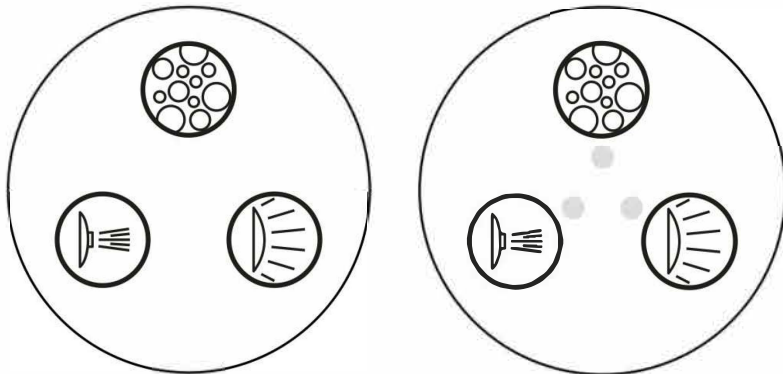

2 Funktionsknop type: 012 341(1,2)E

3411E

3412E

Kabelens
bøjningsradius: min. 40 mm

Hoved: Lange: 2m
z.B. Styling: 230 8022A-S07

Fungere	Ledelse	Leder før 2013
almindelige luft vand	brun gul grøn	sort blå hvid

Hul med hulsäv $\varnothing 37\text{mm}$ (Best. Nr.: WZ-37)

Tekniske havre

Nominal spænding	5-12V DC	Beskyttelsesklasse	IP 55
Skiftestrøm	max. 1-5mA DC	Driftstemperatur	-25 bis +70C°
LED-elektricitet	max. 5mA DC	Isolationsspænding:	500 V DC Nur für
Beskyttelsesklasse	III	Velegnet til indendørs brug!	

3 Funktionstaster Type: 012 341(1,2)I

3411I

3412I

Funktion	Leitung	Leitung vor 2013
Gemeinsamer	braun	schwarz
Luft	gelb	blau
Wasser	weiss	rot
Licht	grün	weiss

Bohrung mit Lochsäge ø37mm (Best. Nr.: WZ-37)